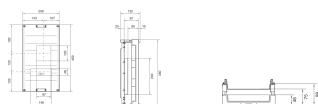

UK31LH1F

Byggsats 450x250mm, för effektbrytare H3+ P250, med jordfelsblock

Tekniska egenskaper

Dimensioner

Höjd	450
Bredd	250
Djup	110

Leveransens omfattning

Med lock	Ja
----------	----

Material