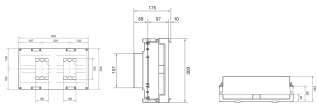

UK22LH1M

Byggsats 300x500mm, för 2 effektbrytare H3+ P250, med motorbetjäning

Tekniska egenskaper

Dimensioner

Höjd	300
Bredd	500
Djup	110

Leveransens omfattning

Med lock	Ja
----------	----

Material