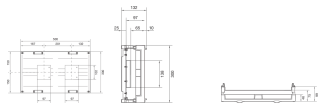

UK22LH1

Byggsats 300x500mm, för 2 effektbrytare H3+ P250

Tekniska egenskaper

Dimensioner

Höjd	300
Bredd	500
Djup	110

Leveransens omfattning

Med lock	Ja
----------	----

Material