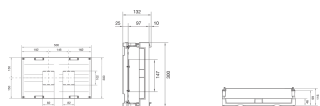

UK22LH0

Byggsats 300x500mm, för 2 effektbrytare H3+ P160

Tekniska egenskaper

Dimensioner

Höjd	300
Bredd	500
Djup	110

Leveransens omfattning

Med lock	Ja
----------	----

Material