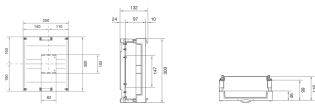

**Byggsats 300x250mm, för effektbrytare H3+ P160**

**Tekniska egenskaper**

**Dimensioner**

Höjd	300
Bredd	250
Djup	110

UK21LH0

**Leveransens omfattning**

Med lock	Ja
----------	----

**Material**