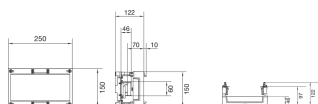

UE11E0

Byggsats för samlingsskenor, c - c avstånd 60mm, 150x250, 1-polig

Tekniska egenskaper

Dimensioner

Höjd	150
Bredd	250
Djup	110
Bredd/tjocklek samlingsskena	5 - 10
Höjd samlingsskena	20
Avstånd samlingsskenor	60

Installation, montering

Montering på	Skensystem
--------------	------------

Arkitektur

Antal poler	1
-------------	---

Material

RAL-kod	9010
Material	Plast

Leveransens omfattning

Med lock	Ja
----------	----