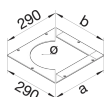

UDM2000BLD

Tekniska egenskaper

Dimensioner

Bredd	290
Längd	290
Material tjocklek	4
Nominell storlek	240

Installation, montering

Monteringsöppning	Utan
-------------------	------

Instruktioner

Golvunderhåll	Torr
---------------	------