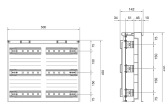

UD32B1

Byggsats m normsplits, för modulkomponenter m lodräta ledn.hållare, 6x12 mod

Tekniska egenskaper

Dimensioner

Höjd	450
Bredd	500
Djup	125

Utrustning

Antal rader	3

Kapacitet

Antal moduler	72

Material

Material	Plast
RAL-kod	9010