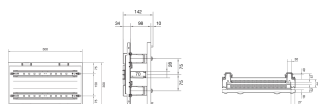

UD22B6

Byggsats m normsplits, för modulkomponenter

Tekniska egenskaper

Dimensioner

Höjd	300
Bredd	500
Djup	125

Utrustning

Antal rader	2
-------------	---

Kapacitet

Antal moduler	48
---------------	----

Material

Material	Plast
RAL-kod	9010