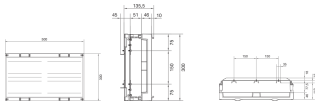

## Blint fronstycke för kopplingsplintar, lodrätt, DIN-skena nivå hög låg, 300x500

#### Dimensioner

Höjd	300
Bredd	500
Djup	125