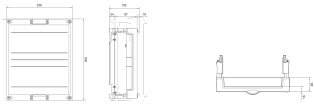

UD21F1

Byggsats med blint frontstycke, tomt 300x250 mm

Tekniska egenskaper

Dimensioner

Höjd	300
Bredd	250
Djup	110

Utrustning

Är stängd	Ja
-----------	----

Material