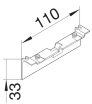

SL20080AD6

Tekniska egenskaper

Dimensioner

Höjd	33
Bredd	20
Längd	110

Konfiguration

Överlapp	Ja
----------	----

Material

Material	ABS (Acrylonitrile-Butadiene-Styrene)
Färg	Sucupira