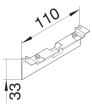

SL20080AD5

Tekniska egenskaper

Dimensioner

| | |
|-------|-----|
| Höjd | 33 |
| Bredd | 20 |
| Längd | 110 |

Konfiguration

| | |
|----------|----|
| Överlapp | Ja |
|----------|----|

Material

| | |
|----------|---------------------------------------|
| Material | ABS (Acrylonitrile-Butadiene-Styrene) |
|----------|---------------------------------------|