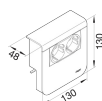

SL200809269016

Uttag sockellist SL 20x80mm, 1xSchuko + Rörelsedetektor, 16A, halogenfri, Vit

Tekniska egenskaper

Tillbehör

Förutrustad med Väggtutt + rörelsedetektor

Dimensioner

Höjd	130
Bredd	20
Djup	48
Längd	130