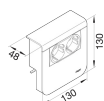

SL20080925D1

Uttag sockellist SL 20x80mm, 1xSchuko + 1xLED-lampa, 16A, halogenfri, Svart

Tekniska egenskaper

Tillbehör

Förutrustad med Väggtuttag + LED

Dimensioner

Höjd	80
Bredd	20
Djup	48
Längd	130

Utrustning

Tom uttagslåda Nej

Elektrisk ström

Märkström 16

Spänning

Märkspänning 230 - 230

Material

Material Plast
Färg Aluminium

Säkerhet