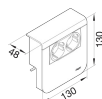

SL200809259016

Uttag sockellist SL 20x80mm, 1xSchuko + 1xLED-lampa, 16A, halogenfri, Svart

Tekniska egenskaper

Tillbehör

Förutrustad med Väggtutt + LED

Dimensioner

Höjd	80
Bredd	20
Djup	48
Längd	130

Utrustning

Tom uttagslåda Nej

Elektrisk ström

Märkström 16

Spänning

Märkspänning 230 - 230

Material

Material	Plast
Färg	Trafikvit
RAL-kod	9016

Säkerhet