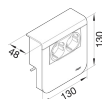

SL200809259011

Uttag sockellist SL 20x80mm, 1xSchuko + 1xLED-lampa, 16A, halogenfri, Svart

Tekniska egenskaper

Tillbehör

Förutrustad med Väggttag + LED

Dimensioner

Höjd	80
Bredd	20
Djup	48
Längd	130

Utrustning

Tom uttagslåda Nej

Elektrisk ström

Märkström 16

Spänning

Märkspänning 230 - 230

Material

Material	Plast
Färg	Grafitsvart
RAL-kod	9011

Säkerhet