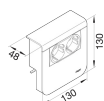

SL200809009016

Uttag sockellist SL 20x80mm, 2xSchuko, 16A, halogenfri, Vit

Tekniska egenskaper

Tillbehör

Förutrustad med 2x vägguttag

Dimensioner

Höjd	130
Bredd	20
Djup	48
Längd	130

Utrustning

Tom uttagslåda Nej

Elektrisk ström

Märkström 16

Spänning

Märkspänning 230 - 230

Anslutning

Area anslutningskabel 2,50 - 2,50

Material