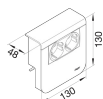

SL200809009011

Uttag sockellist SL 20x80mm, 2xSchuko, 16A, halogenfri, Svart

Tekniska egenskaper

Tillbehör

Förutrustad med 2x vägguttag

Dimensioner

Höjd	130
Bredd	20
Djup	48
Längd	130

Utrustning

Tom uttagslåda Nej

Elektrisk ström

Märkström 16

Spänning

Märkspänning 230 - 230

Anslutning

Area anslutningskabel 2,50 - 2,50

Material

Material	Plast
Färg	Grafitsvart
RAL-kod	9011

Säkerhet

Kapslingsklass (IP)	IP20
Slagtålighet IK	IK07

Användningsförhållanden

Driftstemperatur 5 - 60