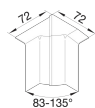

Tekniska egenskaper

Tillbehör

Tillbehörstyp Kapslad

Inställningar

Vinkel område 83 - 135

Dimensioner

Höjd 80

Bredd 20

Material

Material ABS (Acrylonitrile-Butadiene-Styrene)

Färg Sucupira

Säkerhet

Kapslingsklass (IP) IP40

Slagtålighet IK IK07

Relaterade Series SL standard 20x80