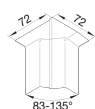

SL200804D1

**Innerhörn sockellist SL 20x80mm, 83-135°, PC halogenfri, Aluminium**

**Tekniska egenskaper**

**Tillbehör**

Tillbehörstyp	Kapslad
---------------	---------

**Inställningar**

Vinkel område	83 - 135
---------------	----------

**Dimensioner**

Höjd	80
Bredd	20

**Material**

Material	ABS (Acrylonitrile-Butadiene-Styrene)
Färg	Aluminium

**Säkerhet**

Kapslingsklass (IP)	IP40
Slagtålighet IK	IK07
Relaterade Series	SL LED 20x80, SL standard 20x80