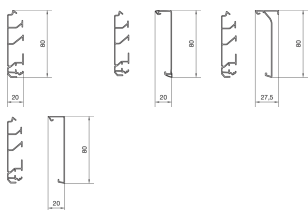

SL200801

Underdel sockellist SL 20x80mm, 2 m, 3-fack, PVC, Svart

Tekniska egenskaper

Dimensioner

Höjd	80
Bredd	20
Längd	2000

Kapacitet

Max. Antal kablar (Ø11mm, 50 % fyllnad, utan apparater)	6
---	---

Utrustning

Antal fack	3 - 3
------------	-------

Material

Material	Polyvinylklorid (PVC)
Färg	Svart

Säkerhet

Slagtålighet IK	IK07
Kapslingsklass (IP)	IP40
Relaterade Series	SL med utjämningsläpp 20x80, SL standard 20x80