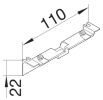

SL20055AD6

Tekniska egenskaper

Dimensioner

Höjd	22
Bredd	20
Längd	110

Konfiguration

Överlapp	Ja
----------	----

Material

Material	ABS (Acrylonitrile-Butadiene-Styrene)
Färg	Sucupira