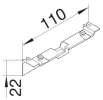

SL20055AD5

Tekniska egenskaper

Dimensioner

Höjd	22
Bredd	20
Längd	110

Konfiguration

Överlapp	Ja
----------	----

Material

Material	ABS (Acrylonitrile-Butadiene-Styrene)
----------	---------------------------------------