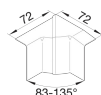

SL200554D1

**Innerhörn sockellist SL 20x55mm, 83-135°, PC halogenfri, Aluminium**

**Tekniska egenskaper**

**Tillbehör**

Tillbehörstyp	Kapslad
---------------	---------

**Inställningar**

Vinkel område	83 - 135
---------------	----------

**Dimensioner**

Höjd	55
Bredd	20

**Material**

Material	ABS (Acrylonitrile-Butadiene-Styrene)
Färg	Aluminium

**Säkerhet**

Kapslingsklass (IP)	IP40
Slagtålighet IK	IK07
Relaterade Series	SL standard 20x55