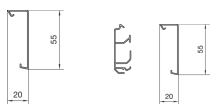

SL200552D5

Tekniska egenskaper

Dimensioner

Höjd	55
Bredd	20
Längd	2000

Material

Material	Polyvinylklorid (PVC)
----------	-----------------------

Skydd, dörr

Lock med mjuk läpp	Utan mjuk läpp
--------------------	----------------