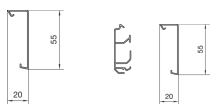

SL200552D1

Överdel sockellist SL 20x55mm, 2 m, PVC, Aluminium

Tekniska egenskaper

Dimensioner

Höjd	55
Bredd	20
Längd	2000

Material

Material	Polyvinylklorid (PVC)
Färg	Aluminium

Skydd, dörr