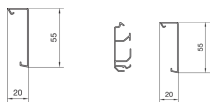

SL2005529016

Överdel sockellist SL 20x55mm, 2 m, PVC, Vit

Tekniska egenskaper

Dimensioner

Höjd	55
Bredd	20
Längd	2000

Material

Material	Polyvinylklorid (PVC)
Färg	Trafikvit
RAL-kod	9016

Skydd, dörr