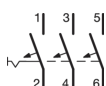

## Dvärgbrytare B-karakteristik 3-P 10A 6kA