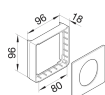

G3375LAN

Adapter dosa IEC-/ CEE-uttag, Aluminium

Tekniska egenskaper

Dimensioner

Längd	97
Lockbredd	80
Antal enheter	1

Konfiguration

Typ av enhet (förskuret lock för fönsterbänkskanal)	Inbyggd CEE-box
Överlapp	Ja

Tillbehör

Har märksfält	Nej
---------------	-----

Material

Material	ABS (Acrylonitrile-Butadiene-Styrene), Polykarbonat (PC)
Behandling	Lackad
Färg	Aluminium

Säkerhet

Slagtålighet IK	IK07
-----------------	------