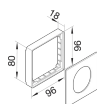

G33749016

Tekniska egenskaper

Dimensioner

Längd	97
Lockbredd	80
Höjd på öppning	52
Bredd på öppning	61
Antal enheter	1

Konfiguration

Typ av enhet (förskuret lock för fönsterbänkskanal)	Inbyggd CEE-box
Överlapp	Ja