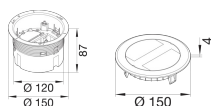

BSR02D03

Golvboxset klafflock IP30/ IP20, 2V-uttag, mont.-bricka 2xKeystone 01, 5kN, Sv

Tekniska egenskaper

Arkitektur

Med skyddsram för matta	Ja
Med urspårning för golvbeläggning	Nej

Dimensioner

Inbyggnadsdjup	86
Inbyggnadsdiameter	122
Ytterdiameter	150