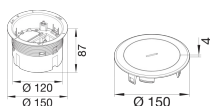

BSR02D02

Golvboxset skruvlock IP66/ IP20, 2V-uttag, bricka 2xKeystone 01, 10kN, Silver

Tekniska egenskaper

Arkitektur

Med skyddsram för matta	Ja
Med urspårning för golvbeläggning	Nej

Dimensioner

Inbyggnadsdjup	86
Inbyggnadsdiameter	122
Ytterdiameter	150