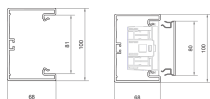

BRH6510019016

Grundprofil BRH65 100mm, Halogenfri, Vit

Tekniska egenskaper

Dimensioner

Höjd	68
Bredd	100
Längd	2000
Inre area	5750 - 5750

Skydd, dörr

Antal monterbara lock	1
Bredd täcklock 1	80
Bredd täcklock 2	0
Bredd täcklock 3	0