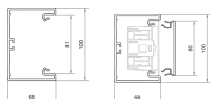

BR6510019016

Grundprofil BR65 100mm, PVC, Vit

Tekniska egenskaper

Dimensioner

Höjd	68
Bredd	100
Längd	2000
Inre area	5750 - 5750

Skydd, dörr

Antal monterbara lock	1
Bredd täcklock 1	80
Bredd täcklock 2	0,00
Bredd täcklock 3	0,00

Kapacitet

Max. Antal kablar (Ø11mm, 50 % fyllnad, med apparater)	10
Max. Antal kablar (Ø11mm, 50 % fyllnad, utan apparater)	24

Kompatibilitet

För installation i apparatdosor	Standard 60 mm, CEE, Ecoline, Inline, EIB, Dvärgbrytare
---------------------------------	---