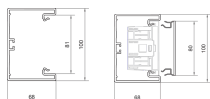

BR6510019011

Grundprofil BR65 100mm, PVC, Svart

Tekniska egenskaper

Dimensioner

Höjd	68
Bredd	100
Längd	2000
Inre area	5750 - 5750

Skydd, dörr

Antal monterbara lock	1
Bredd täcklock 1	80
Bredd täcklock 2	0
Bredd täcklock 3	0

Kapacitet

Max. Antal kablar (Ø11mm, 50 % fyllnad, med apparater)	10
Max. Antal kablar (Ø11mm, 50 % fyllnad, utan apparater)	24

Kompatibilitet

För installation i apparatdosor	Standard 60 mm, CEE, Ecoline, Inline, EIB, Dvärgbrytare
---------------------------------	---