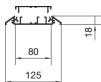

AKA181250ELN

Golvkanal AKA 18x125mm, 2-fack, 2 m, Aluminium

Tekniska egenskaper

Dimensioner

Höjd	18
Bredd	125
Längd	2000

Utrustning

Antal partitioner	1
Antal fack	2 - 2

Kapacitet

Max. Antal kablar (Ø11mm, 50 % fyllnad, utan apparater)	8
---	---

Material

Material	Aluminium
Färg	Aluminium

Säkerhet

Kapslingsklass (IP)	IP30
Slagtålighet IK	IK08