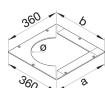

### Aro obturador para caixa Tamanho 3

##### Dimensões

Largura	360 mm
Comprimento	360 mm
Espessura do material	4 mm
Tamanho nominal	340 mm