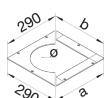

UDM2000BLD

Aro obturador para caixa Tamanho 2

Características técnicas

Dimensões

Largura	290 mm
Comprimento	290 mm
Espessura do material	4 mm
Tamanho nominal	240 mm

Instalação / montagem

Abertura de montagem	Sem
----------------------	-----