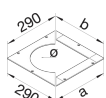

## Aro obturador para caixa Tamanho 2

#### Dimensões

Largura	290 mm
Comprimento	290 mm
Espessura do material	4 mm
Tamanho nominal	240 mm