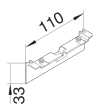

SL20080AD2

**Remate sup. ap. SL20080, faixa**

**Características técnicas**

**Dimensões**

Altura	33 mm
Largura	20 mm
Comprimento	110 mm

**Configuração**

Sobreposição	Sim
--------------	-----

**Materiais**