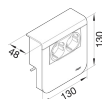

SL200809009011

Sup. 2xSchuko SL20080, preto grafite

Características técnicas

Acessórios

Pré-equipado com	2x tomadas
------------------	------------

Dimensões

Altura	130 mm
Largura	20 mm
Profundidade	48 mm
Comprimento	130 mm

Equipamento

Tomada vazia	Não
--------------	-----

Intensidade de corrente

Corrente nominal	16 A
------------------	------

Tensão

Tensão nominal	230 - 230 V
----------------	-------------

Ligações

Secção transversal do cabo	2,50 - 2,50 mm ²
----------------------------	-----------------------------