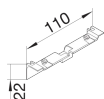

SL20055AD4

**Remate sup. ap. SL20055, cerejeira**

**Características técnicas**

**Dimensões**

Altura	22 mm
Largura	20 mm
Comprimento	110 mm

**Configuração**

Sobreposição	Sim
--------------	-----

**Materiais**