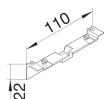

SL20055A9011

Remate sup. ap. SL20055, preto grafite

Características técnicas

Dimensões

Altura	22 mm
Largura	20 mm
Comprimento	110 mm

Configuração

Sobreposição	Sim
--------------	-----

Materiais