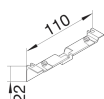

SL20055A9011

**Remate sup. ap. SL20055, preto grafite**

**Características técnicas**

**Dimensões**

Altura	22 mm
Largura	20 mm
Comprimento	110 mm

**Configuração**

Sobreposição	Sim
--------------	-----

**Materiais**