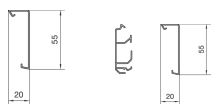

SL200552D3

Tampa rodapé SL 20x55, plátano

Características técnicas

Dimensões

Altura	55 mm
Largura	20 mm
Comprimento	2000 mm

Materiais

Material	Policloreto de vinilo (PVC)
Cor	Plátano

Tampa, porta