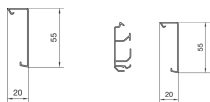

SL2005529016

Tampa rodapé SL 20x55, branco

Características técnicas

Dimensões

Altura	55 mm
Largura	20 mm
Comprimento	2000 mm

Materiais

Material	Policloreto de vinilo (PVC)
Cor	Branco trânsito
Código RAL	9016