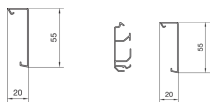

SL2005529011

Tampa rodapé SL 20x55, preto grafite

Características técnicas

Dimensões

Altura	55 mm
Largura	20 mm
Comprimento	2000 mm

Materiais

Material	Policloreto de vinilo (PVC)
Cor	Preto grafite
Código RAL	9011