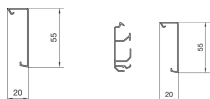

SL2005529011

Tampa rodapé SL 20x55, preto grafite

Características técnicas

Dimensões

Altura	55 mm
Largura	20 mm
Comprimento	2000 mm

Materiais

Material	Policloreto de vinilo (PVC)
Cor	Preto grafite
Código RAL	9011