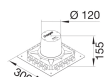

SER02

Caixa de chão para tampa BSR02 A=155mm

Características técnicas

Dimensões

Altura produto instalado	155 mm
Comprimento	300 mm
Largura produto instalado	300 mm
Diâmetro	122 mm

Materiais, acabamento, cores