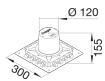

SER02

Caixa de chão para tampa BSR02 A=155mm

Características técnicas

Dimensões

Altura	155 mm
Largura	300 mm
Comprimento	300 mm
Diâmetro	122 mm

Forma

Forma	Redondo
-------	---------

Materiais