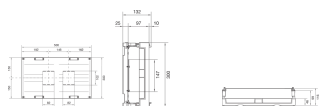

UK22LH0

univers N 300x500mm podzespół dla wyłączników mocy H3+ 2xP160

##### Wymiary

Wysokość	300 mm
Szerokość	500 mm
Głębokość	110 mm