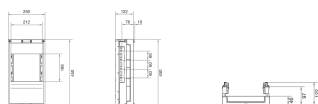

UE31E2B

**univers N Blok dla szyn zbiorczych poz. 60mm 4/5-pol. 2xNH00 450x250mm**

##### Wymiary

Wysokość	450 mm
Szerokość	250 mm
Głębokość	125 mm