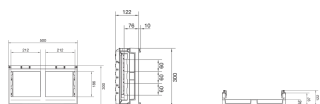

UE22E4B

univers N Blok dla szyn zbiorczych poz. 300x500mm

Specyfikacja techniczna

Wymiary

Wysokość	300 mm
Szerokość	500 mm
Głębokość	125 mm

Materiały

Kod RAL	9010
---------	------

Bezpiecznik

Rozmiar wkładki bezpiecznikowej	NH00
---------------------------------	------